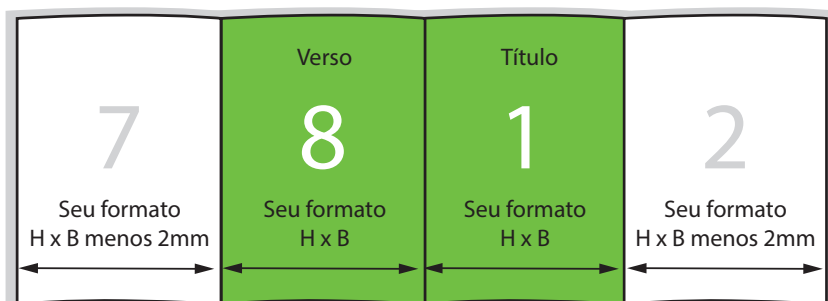

FICHA DO PRODUTO

Folhetos dobrados, dobra de altar (3-dobras-janela), 8 páginas

Página A

Página B

Seu formato final plus 2 mm recorte toda a volta

Elaboração dos dados:

- Modo de cor CMYK, Resolução mínima de 300 dpi (desenhos técnicos 1200 dpi).
- Adicionar toda a volta +2 mm para o recorte, sem marcos de corte.
- 5 mm afastamento de segurança do formato final para textos e gráficos, que não devem ser cortados.
- Aplicação de cores máxima de 300 %.
- Para áreas pretas : em papel couché - criar com 60% (Cyan) e 100% K (preto), em papel não couché criar com 40 % C (Cyan) e 100 % K (preto).
- Textos pretos criar só com 100 % K (preto).

Formato de dados com mais 2 mm para o recorte por toda a volta (z. B. 214 x 301 mm). Também para imagens e fundos com mais 2mm para o recorte!

Formato final (p.e. DIN A4, 210 x 297 mm)

Afastamento de segurança de 5mm da margem para os objetos e textos que não devem ser cortados.

Adição para o recorte 2 mm

Formato final

Afastamento de segurança 5 mm