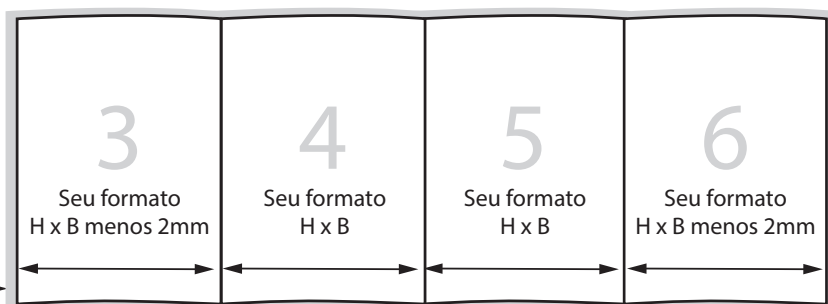

FICHA DO PRODUTO

Folhetos dobrados, dobra de altar (3-dobras-janela), 8 páginas

Página A

Página B

Seu formato final plus 2 mm recorte toda a volta

Elaboração dos dados:

- Modo de cor CMYK, Resolução mínima de 300 dpi (desenhos técnicos 1200 dpi).
- Adicionar toda a volta +2 mm para o recorte, sem marcos de corte.
- 5 mm afastamento de segurança do formato final para textos e gráficos, que não devem ser cortados.
- Aplicação de cores máxima de 300 %.
- Para áreas pretas : em papel couché - criar com 60% (Cyan) e 100% K (preto), em papel não couché criar com 40 % C (Cyan) e 100 % K (preto).
- Textos pretos criar só com 100 % K (preto).

Formato de dados com mais 2 mm para o recorte por toda a volta (z. B. 214 x 301 mm). Também para imagens e fundos com mais 2mm para o recorte!

Formato final (p.e. DIN A4, 210 x 297 mm)

Afastamento de segurança de 5mm da margem para os objetos e textos que não devem ser cortados.

Adição para o recorte 2 mm

Formato final

Afastamento de segurança 5 mm